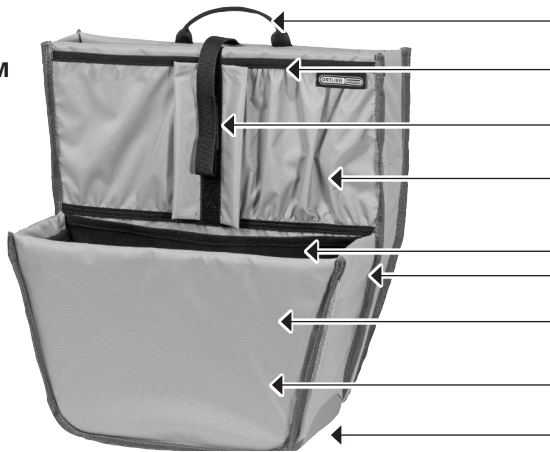

Commuter Insert S

PRODUCT INFO

COMMUTER INSERT S / COMMUTER INSERT M

City Organizer für Radtaschen

Commuter Insert M

- Tragegriff
- Gepolstertes Fach für Laptop, Tablet
- Stiftfach
- 2 Fächer für Handy, Geld, integriertes Schlüsselband
- Flache Netztasche z.B. für Fahrradschloss
  2 seitliche Halterungen für Trinkflasche etc.
- Großes Fach für Kleidung, Schuhe, Lunchbox etc.
- Leichtes, stabiles Nylongewebe
- Schaumpolster an Seiten und Boden