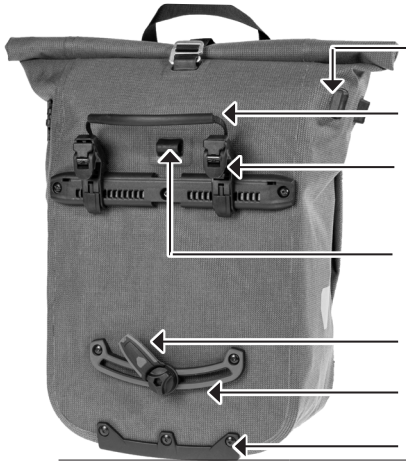

## VARIO URBAN

Sac à dos avec fixation QL2.2 pour porte-bagages

- ← Fermeture à rouleau avec crochet de fermeture
- ← Crochet pour passer du sac à dos au sac à vélo
- ← Poche avant réversible
- ← Poche extérieure à fermeture éclair (non étanche!)
- ← Deux éléments réfléchissants

### Utilisation comme sac à vélo

- ← Boucle pour fixer la poche avant réversible
- ← Poignée pour accrocher et déclencher le système Quick-Lock2.2
- ← Crochets QL2.2 à fermeture automatique avec revêtement anti-rayures, réglables individuellement de 10 à 16 mm, compatibles avec des diamètres de tube de 8 à 16 mm
- ← Deuxième boucle supplémentaire pour fixer le crochet de fermeture en cas de faible chargement
- ← Crochet de verrouillage QL2.2 coulissant et pivotant avec revêtement anti-rayures, réglable et pivotant librement sur le rail par incréments de 15°, ajustable de 10 à 18 mm
- ← Rail d'un plastique deux composants à fonction anti-scratch
- ← Protège-arête

## SPECIFICATIONS:

- + Sac à dos étanche avec fermeture à rouleau et système de suspension Quick-Lock2.2
- + Utilisable comme sac à vélo ou sac à dos
- + Changement rapide entre les deux systèmes grâce à la poche avant réversible
- + Couverture complète du système QL et des bretelles
- + Système de suspension Quick-Lock2.2 sans inserts, ajustable individuellement pour différents diamètres de tube
- + Crochets QL2.2 réglables sans outil
- + Deuxième boucle supplémentaire au-dessus du rail Quick-Lock pour fixer le crochet de fermeture en cas de faible chargement
- + Tissu en nylon résistant aux déchirures et à l'abrasion
- + Système de portage confortable
- + Poche extérieure avec fermeture éclair dans la rabat (non étanche)
- + Poche extérieure en filet sur le côté
- + Accès simple et plus grand au compartiment principal
- + Poche intérieure avec compartiment pour ordinateur portable (36 x 24,5 x 2,5 cm)
- + Poignée de transport
- + Sangle de poitrine
- + Réflecteurs