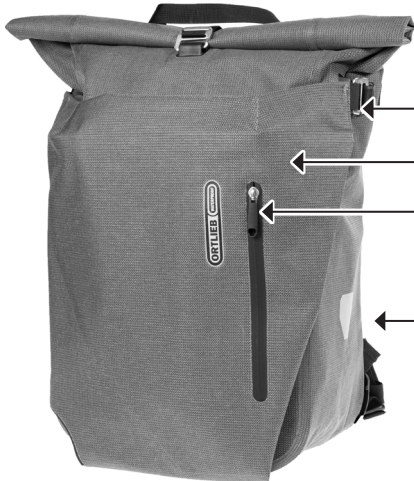

## VARIO URBAN

Sac à dos avec fixation QL2.2 pour porte-bagages

- ← Fermeture à rouleau avec crochet de fermeture
- ← Crochet pour passer du sac à dos au sac à vélo
- ← Poche avant réversible
- ← Poche extérieure à fermeture éclair (non étanche!)
- ← Deux éléments réfléchissants

### Utilisation comme sac à vélo

- ← Boucle pour fixer la poche avant réversible
- ← Poignée pour accrocher et déclencher le système Quick-Lock2.2
- ← Crochets QL2.2 à fermeture automatique avec revêtement anti-rayures, réglables individuellement de 10 à 16 mm, compatibles avec des diamètres de tube de 8 à 16 mm
- ← Deuxième boucle supplémentaire pour fixer le crochet de fermeture en cas de faible chargement
- ← Crochet de verrouillage QL2.2 coulissant et pivotant avec revêtement anti-rayures, réglable et pivotant librement sur le rail par incréments de 15°, ajustable de 10 à 18 mm
- ← Rail d'un plastique deux composants à fonction anti-scratch
- ← Protège-arête

## SPECIFICATIONS:

- + Sac à dos étanche avec fermeture à rouleau et système de suspension Quick-Lock2.2
- + Utilisable comme sac à vélo ou sac à dos
- + Changement rapide entre les deux systèmes grâce à la poche avant réversible
- + Couverture complète du système QL et des bretelles
- + Système de suspension Quick-Lock2.2 sans inserts, ajustable individuellement pour différents diamètres de tube
- + Crochets QL2.2 réglables sans outil
- + Deuxième boucle supplémentaire au-dessus du rail Quick-Lock pour fixer le crochet de fermeture en cas de faible chargement
- + Tissu en nylon résistant aux déchirures et à l'abrasion
- + Système de portage confortable
- + Poche extérieure avec fermeture éclair dans la rabat (non étanche)
- + Poche extérieure en filet sur le côté
- + Accès simple et plus grand au compartiment principal
- + Poche intérieure avec compartiment pour ordinateur portable (36 x 24,5 x 2,5 cm)
- + Poignée de transport
- + Sangle de poitrine
- + Réflecteurs