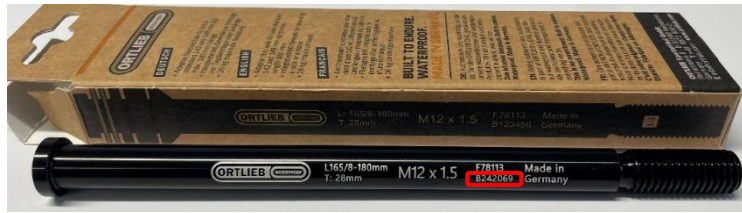

**ORTLIEB Sportartikel GmbH roept het volgende product terug:
[F78113 Thru Axle M6 Connector]**

Bij een productiebatch (B242069) van de Thru Axle M6-connector 1.5 mm (artikelnummer: F78113) is vastgesteld dat bij een deel van de partij de schroefdraad onjuist is geproduceerd. In plaats van de juiste schroefdraadspoed van 1,5 mm is bij deze assen een schroefdraadspoed van 1,75 mm gebruikt.

Als je de as monteert volgens onze [montagehandleiding](#), zul je de fout direct opmerken. Een defecte as kan daarbij niet correct worden gemonteerd. Ook bij onjuiste montage is installatie alleen mogelijk met aanzienlijke krachtinspanning.

Om misverstanden of ongemakken te voorkomen, vragen wij je om je as te controleren:

1. Controleer de productiebatch die op de as is gegraveerd. Alleen batch B242069 is hierdoor getroffen (zie markering in de voorbeeldafbeelding).
2. Als je as uit deze batch komt, vergelijk dan de schroefdraadspoed met die van je originele as – zoals beschreven in de handleiding onder punt 1.2.
3. Je kunt ook 10 schroefdraadgangen meten: de juiste afstand is 15 mm.
4. Als het resultaat afwijkt, is je as waarschijnlijk getroffen door de productiefout.

Waarom is het product gevaarlijk?

Als je het met veel kracht probeert te monteren, kan dit de schroefdraad van je fietsframe beschadigen.

Wat moet er gebeuren?

Probeer geen as met de verkeerde spoed te monteren!

Rechtsmiddelen voor consumenten

Neem contact op met je plaatselijke dealer of het ORTLIEB-serviceteam voor een gratis vervangend exemplaar of een terugbetaling.

contact

Als je een defecte as met batchnummer B242069 hebt of twijfelt, neem dan direct contact op met het serviceteam van Ortlieb (e-mail: klantenservice@ortlieb.nl of telefoon: 045 2110888). Je ontvangt uiteraard gratis vervanging of je geld terug voor het verkeerd gemarkeerde product. Onze excuses voor het ongemak en hartelijk dank voor je begrip en je medewerking bij het controleren van de betreffende producten.

Alle lopende terugroepacties: <https://de.ortlieb.com/pages/product-recalls>

BELANGRIJK: Breng je kennissen, vrienden en familie op de hoogte van deze terugroepactie!

ORTLIEB BeNeLux - Jupiterstraat 2, 6468 EV Kerkrade, Nederland