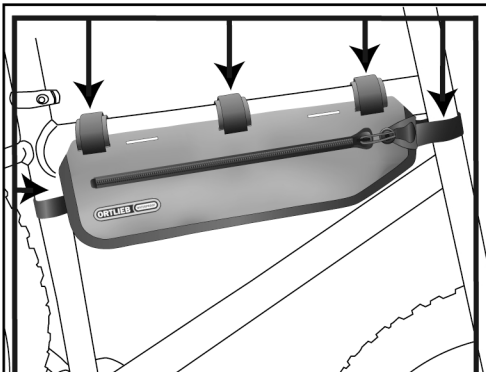

FRAME-PACK TOPTUBE

- DE MONTAGEANLEITUNG
- GB ASSEMBLY INSTRUCTIONS
- FR INSTRUCTIONS DE MONTAGE
- IT ISTRUZIONI DI MONTAGGIO
- NL MONTAGE HANDLEIDING
- DK MONTERINGSVEJLEDNING

- ES INSTRUCCIONES DE MONTAJE
- SE MONTERINGSANVISNING
- NO MONTERINGSANVISNING
- FI ASENNUSOHJEET
- PL INSTRUKCJA MONTAZU
- JP 装着方法

WEITERE INFORMATIONEN:
 MORE INFORMATION:

<https://www.youtube.com/watch?v=CuMWYUYhSoM>

www.ortlieb.com

UM KRATZER ZU VERMEIDEN, BENUTZE RAHMENSCHUTZFOLIE AN DEN KONTAKTSTELLEN (nicht beinhaltet)
 TO AVOID SCRATCHES, USE ADHESIVE FRAME PROTECTION AT CONTACT POINTS (not included)